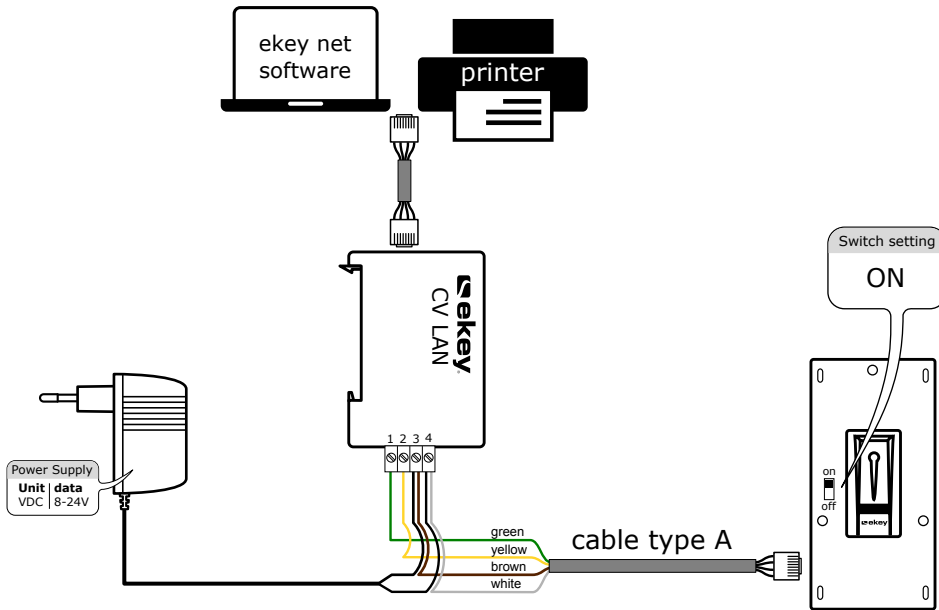

PRINTER APPLICATION: 1 ekey net CV LAN

+ 1 ekey net FS IN 2.0 [M]

VERKABELUNGSPLAN
WIRING DIAGRAM
SCHÉMA ZAPOJENÍ
SCHÉMA DE CÂBLAGE
SCHEMA DI CABLAGGIO
BEKABELINGSPLAN
SCHÉMA ZAPOJENIA
NAČRT OŽIČENJA

ID138/379: Version: 3, 21.10.2014
<http://www.ekey.net/downloads>

PIN	DESCRIPTION
1	RS485 (Clamp 1)
2	RS485 (Clamp 2)
3	Power supply FS / +GND
4	Power supply FS / +VCC
IP-address (default settings) 192.168.1.250	

PRINTER APPLICATION: 1 ekey net CV LAN

+ 1 ekey net FS IN 2.0 [M]

VERKABELUNGSPLAN
WIRING DIAGRAM
SCHÉMA ZAPOJENÍ
SCHÉMA DE CÂBLAGE
SCHEMA DI CABLAGGIO
BEKABELINGSPLAN
SCHÉMA ZAPOJENIA
NAČRT OŽIČENJA

ID138/379: Version: 3, 21.10.2014
<http://www.ekey.net/downloads>

PIN	DESCRIPTION
1	RS485 (Clamp 1)
2	RS485 (Clamp 2)
3	Power supply FS / GND
4	Power supply FS / +VCC
IP-address (default settings) 192.168.1.250	