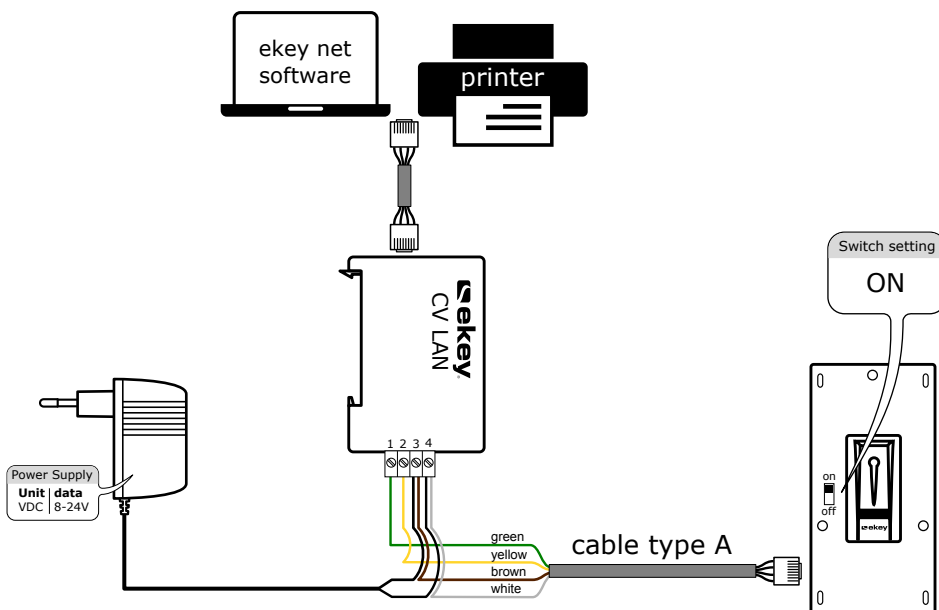

PRINTER APPLICATION: 1 ekey net CV LAN

+ 1 ekey net FS IN 2.0 [M]

VERKABELUNGSPLAN
WIRING DIAGRAM
SCHÉMA ZAPOJENÍ
SCHÉMA DE CÂBLAGE
SCHEMA DI CABLAGGIO
BEKABELINGSPLAN
SCHÉMA ZAPOJENIA
NAČRT OŽIČENJA

ID138/379: Version: 3, 21.10.2014
<http://www.ekey.net/downloads>

PIN	DESCRIPTION
1	RS485 (Clamp 1)
2	RS485 (Clamp 2)
3	Power supply FS / +GND
4	Power supply FS / +VCC
IP-address (default settings) 192.168.1.250	

PRINTER APPLICATION: 1 ekey net CV LAN

+ 1 ekey net FS IN 2.0 [M]

VERKABELUNGSPLAN
WIRING DIAGRAM
SCHÉMA ZAPOJENÍ
SCHÉMA DE CÂBLAGE
SCHEMA DI CABLAGGIO
BEKABELINGSPLAN
SCHÉMA ZAPOJENIA
NAČRT OŽIČENJA

ID138/379: Version: 3, 21.10.2014
<http://www.ekey.net/downloads>

PIN	DESCRIPTION
1	RS485 (Clamp 1)
2	RS485 (Clamp 2)
3	Power supply FS / GND
4	Power supply FS / +VCC
IP-address (default settings) 192.168.1.250	